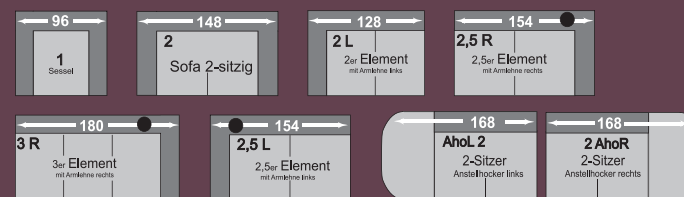

Kopfteil manuell verstellbar!

// Ecksofa

1999,-

Auszug aus dem umfangreichen Typenplan

VARIOMASTER Die perfekte Lösung planbar für jedes Wohnzimmer

Ecksofa, Bezug Stoff Taurus platin, 75% Polyester, 25% Lederfaser, Füße Wildeiche massiv geölt, best. aus: 2,5-Sitzer, 1,5-Sitzer-Kombielement rechts und Anstellocker, B/H/T ca. 341x105x243 cm, Sitzhöhe ca. 46 cm, Sitztiefe ca. 53 cm. 1067188-99.

Ein Ausschnitt aus der riesigen Leder- und Stoff-Farbvialt sowie Ihrem persönlichen Sitzkomfort zum individuellen Preis:

ECHTES LEDER

3524,-
Ihr VORTEIL
29% **2499,-**

// Ledergarnitur

Wohnlandschaft, in LongLife Echtleder (Gr. 20), optional mit beiger Kontrastnaht, inkl. Kopfteilverstellung, Metallfüße schwarz, best. aus: 3-Sitzer Armteil links, inkl. Kopfteilverstellung, Ottomane XL mit Armteil rechts, B/H/T ca. 343x88/107x193 cm, Sitzhöhe ca. 45 cm. 1059553-99. Ohne Kissen und Deko.