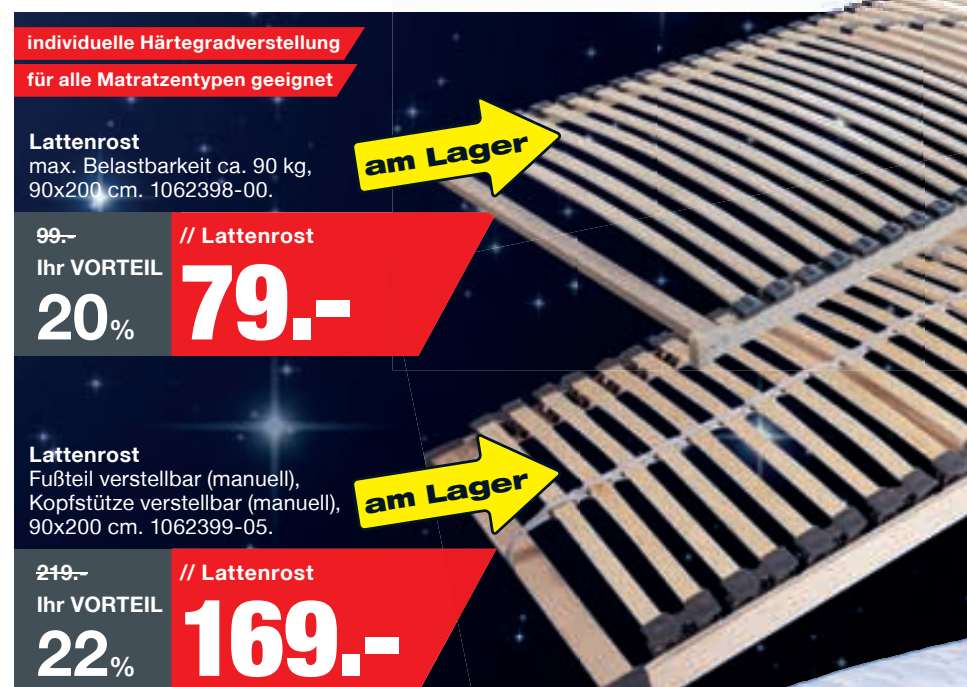

individuelle Härtegradverstellung
für alle Matratzentypen geeignet

Lattenrost
max. Belastbarkeit ca. 90 kg,
90x200 cm, 1062398-00.

99,-
Ihr VORTEIL
20%
79.-

Lattenrost
Fußteil verstellbar (manuell),
Kopfstütze verstellbar (manuell),
90x200 cm, 1062399-05.

219,-
Ihr VORTEIL
22%
169.-

**Riesige
Planungsvielfalt**

Bettrahmen, Füße,
Lattenroste, Matratzen,
Kopfteile u.v.m.

999,-
Ihr VORTEIL
29%
699.-

// Polsterbett
Polsterbett, Stoff hellblau,
95% Polyester, 5% Polyamid,
Rücken echt bezogen, Füße
Holz schwarz, Liegefläche
ca. 180x200 cm, 1066629-10.
Ohne Rahmen, Matratzen, Kissen & Deko.