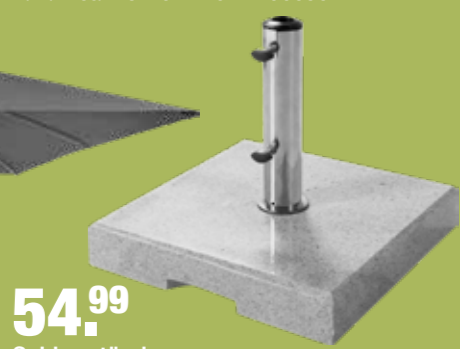

Passende Schirmständer

perfekt für kleine Balkone

89.-

Balkon-Schirmständer, Granitsockel, Gewicht ca. 27 kg, 2 Griffmulden und 4 Rollen, für Sonnenschirme bis zu einer Größe von 200 cm, B/H/T ca. 45x16x22 cm. 1008584-12.

inklusive Sockelkreuz

Kurbel-Pendelschirm, beidseitig axial schwenkbar, 360° drehbar, inkl. Sockelkreuz, B/T ca. 210x210 cm. 1063669-01,02.

399.-

Kurbel-Pendelschirm, axial schwenkbar, mit Fußtaster, 360° drehbar, schrägstellbar und axial schwenkbar, inkl. Sockelkreuz, B/T ca. 350x260 cm. 1040133-08,11. Gegen Aufpreis mit Rollsockel.

649.-

54.99

Schirmständer, Granitsockel, Gewicht ca. 25 kg, für Sonnenschirme bis zu Ø 180 cm, mit Griffmulden, inkl. Reduziererringe, B/H/T ca. 38x7x38 cm. 1008584-03.

mit praktischem Griff und Rollen

149.-