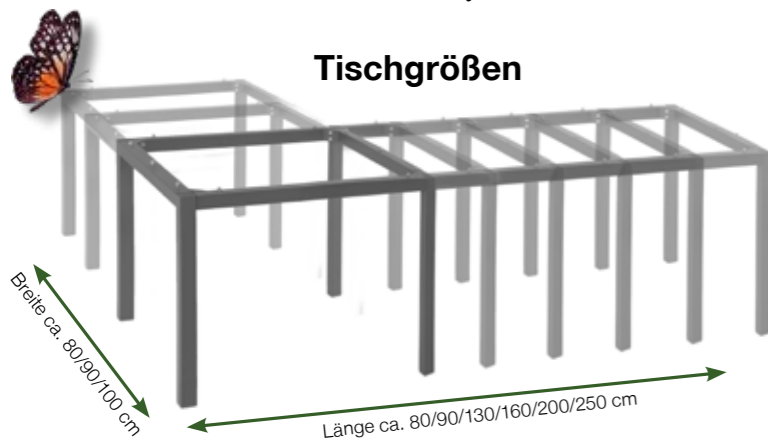

Zahlreiche Möglichkeiten:

- Edelstahl- oder Aluminiumgestelle
- vielseitige Materialien für die Tischplatten
- individuell kombinierbar
- große Farbauswahl

Auszug aus
unserer riesigen
Tischplattenauswahl

Auch als Ausziehtische
in verschiedenen Ausführungen erhältlich.

Tischgrößen

STERN
Garten- & Freizeitmöbel

// Esstisch, Gestell Edelstahl Vierkantröhre, Tischplatte HPL Beton dunkel, B/H/T ca. 200x75x100 cm. 1054941-00. **1499.-**