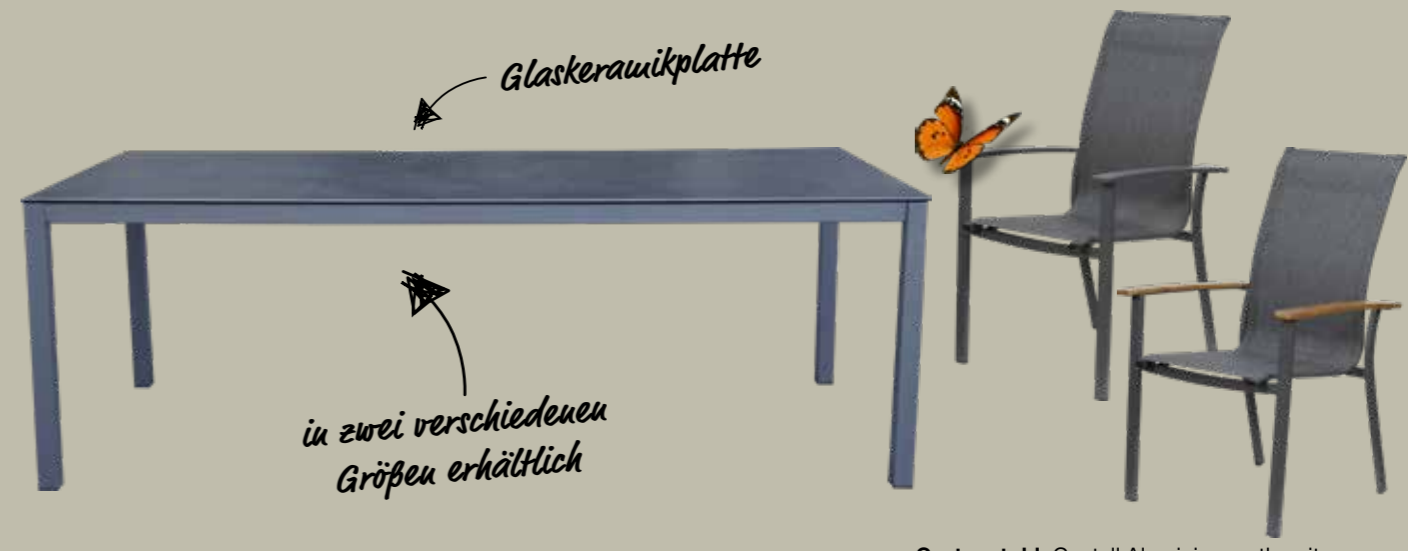

Gartentisch, Gestell Aluminium pulverbeschichtet, Glaskeramikplatte anthrazit. // B/H/T ca. 180x74x100 cm. 1066401-15. 549.- // B/H/T ca. 220x74x100 cm. 1066401-17. 649.- // Gartentisch ca. 180x74x100 cm

549.-

Gartenstuhl, Gestell Aluminium anthrazit pulverbeschichtet, Lehne Textil, B/H/T ca. 63,5x104x71 cm. **Armlehne Aluminium:** 1066401-10. 409.- **89.-** **Armlehne Teak:** 1066401-09. 449.- **99.-** // Gartenstuhl Armlehne Aluminium

89.-