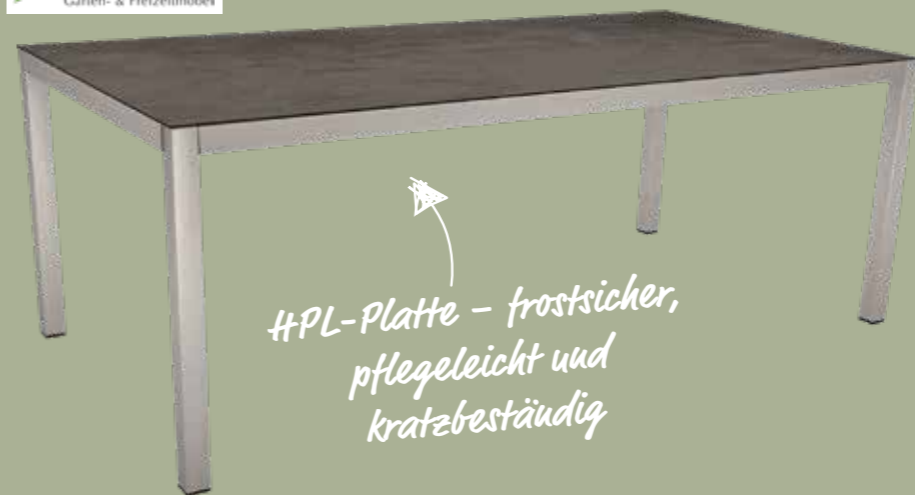

Zahlreiche Möglichkeiten:

- Edelstahl- oder Aluminiumgestelle
- vielseitige Materialien für die Tischplatten
- individuell kombinierbar
- große Farbauswahl

Auszug aus
unserer riesigen
Tischplattenauswahl

Auch als Ausziehtische
in verschiedenen Ausführungen erhältlich.

Tischgrößen

STERN
Garten- & Freizeitmöbel

// Esstisch, Gestell Edelstahl Vierkantröhre, Tischplatte HPL Beton dunkel, B/H/T ca. 200x75x100 cm. 1054941-00. **1499.-**