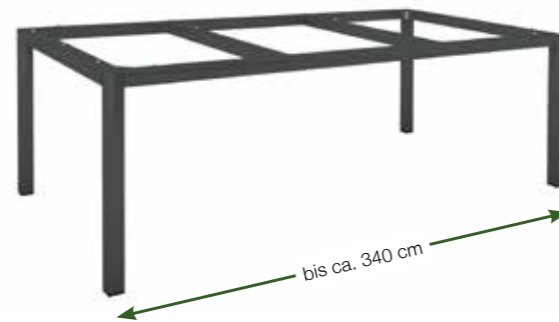

Zahlreiche Möglichkeiten:

- Edelstahl- oder Aluminiumgestelle
- vielseitige Materialien für die Tischplatten
- individuell kombinierbar
- große Farbauswahl

Auszug aus
unserer riesigen
Tischplattenauswahl

Auch als Ausziehtische
in verschiedenen Ausführungen erhältlich.

Tischgrößen

STERN
Garten- & Freizeitmöbel

// Esstisch, Gestell Edelstahl Vierkantröhre, Tischplatte HPL Beton dunkel, B/H/T ca. 200x75x100 cm. 1054941-00. **1499.-**