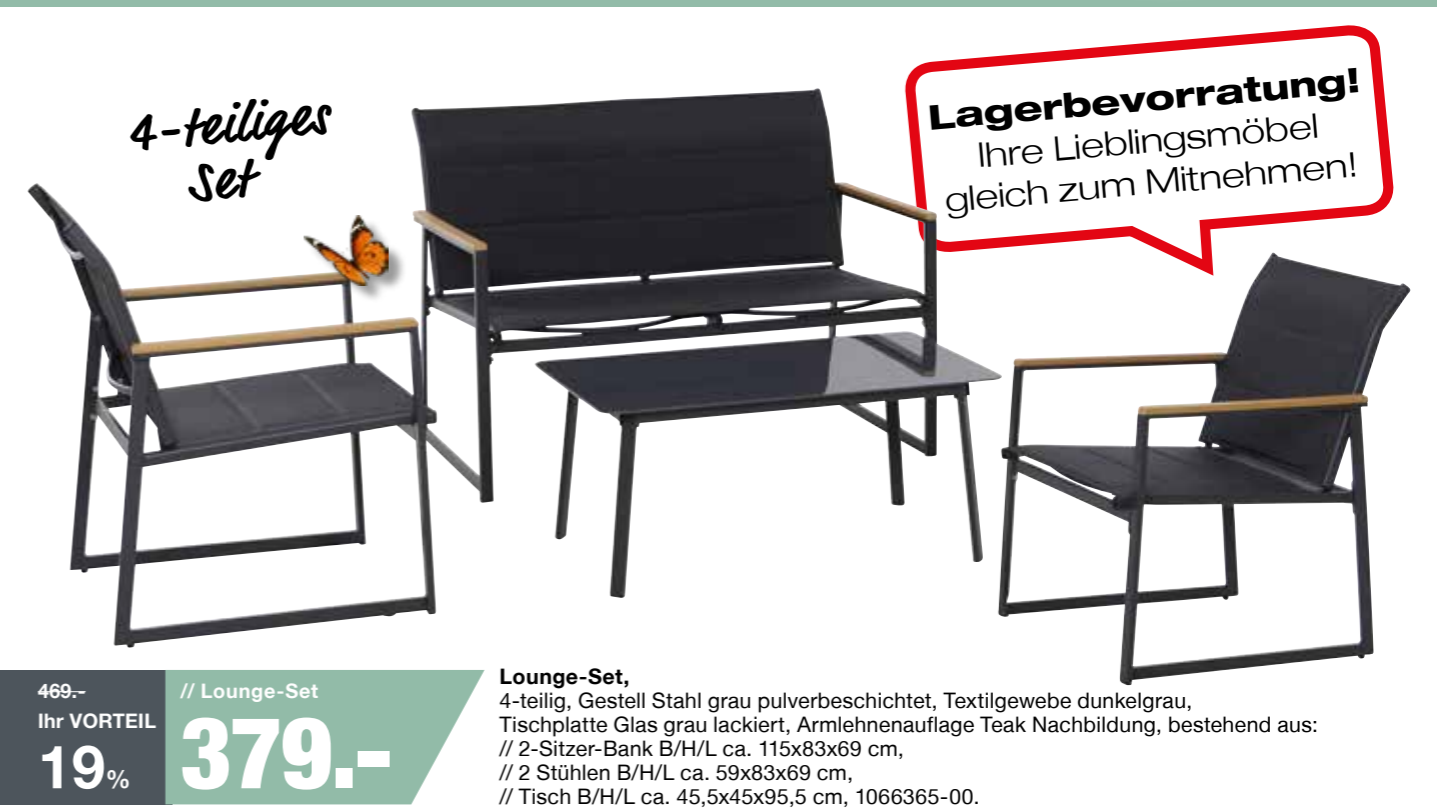

03 Esstisch rechteckig,
mit pulverbeschichtetem Aluminium-Kreuz-
untergestell, Platte Stein hellgrau,
B/H/T ca. 200x75x90 cm. 1066357-01. 699.-

einfach
stapelbar

Stapelsessel,
Kunststoff graphit
oder weiß, B/H/T
ca. 56x79x58 cm.
1066366-00,01.

21.95

5-teiliges
Set

2199.- // Lounge-Gruppe
Ihr VORTEIL **13%**
1899.-

Dining-Lounge-Gruppe,
5-teilig, Gestell Aluminium Anthrazit, Kissen grau Bezug Olefin, wasserfest, best. aus:
Loungetisch 140x70 cm, 2-Sitzer mit Armlehne links, 2-Sitzer mit Armlehne rechts,
Mittelteil und Eckteil, Sitzhöhe 43 cm, B/H/T ca. 278x86x209 cm. 1063475-01.