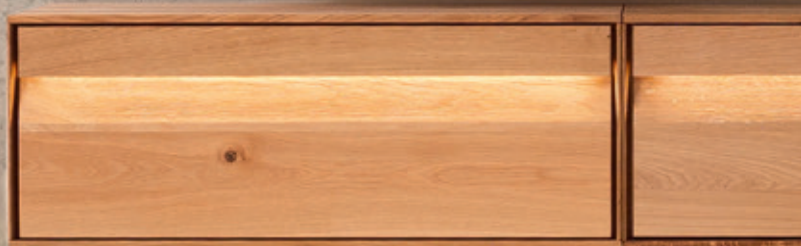

01

Vollendet designt.

Due Viso heißt perfekte Kombination aus Design und Funktionalität. Integrierte, nicht sichtbare Beleuchtungselemente unter den Griffleisten heben das Stimmungslicht im Wohnraum auf ein neues Level und lassen eine einzigartige Atmosphäre entstehen. Optional sind alle Varianten auch ohne Beleuchtung erhältlich.