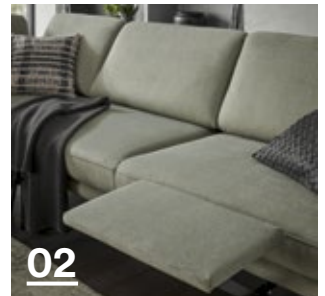

Erstmal schön aufrecht sitzen
und dann wieder Beine hoch-
legen? Ganz nach Deinem
Geschmack konfigurierst Du
die Komfortfunktionen bei
Global Estrela.