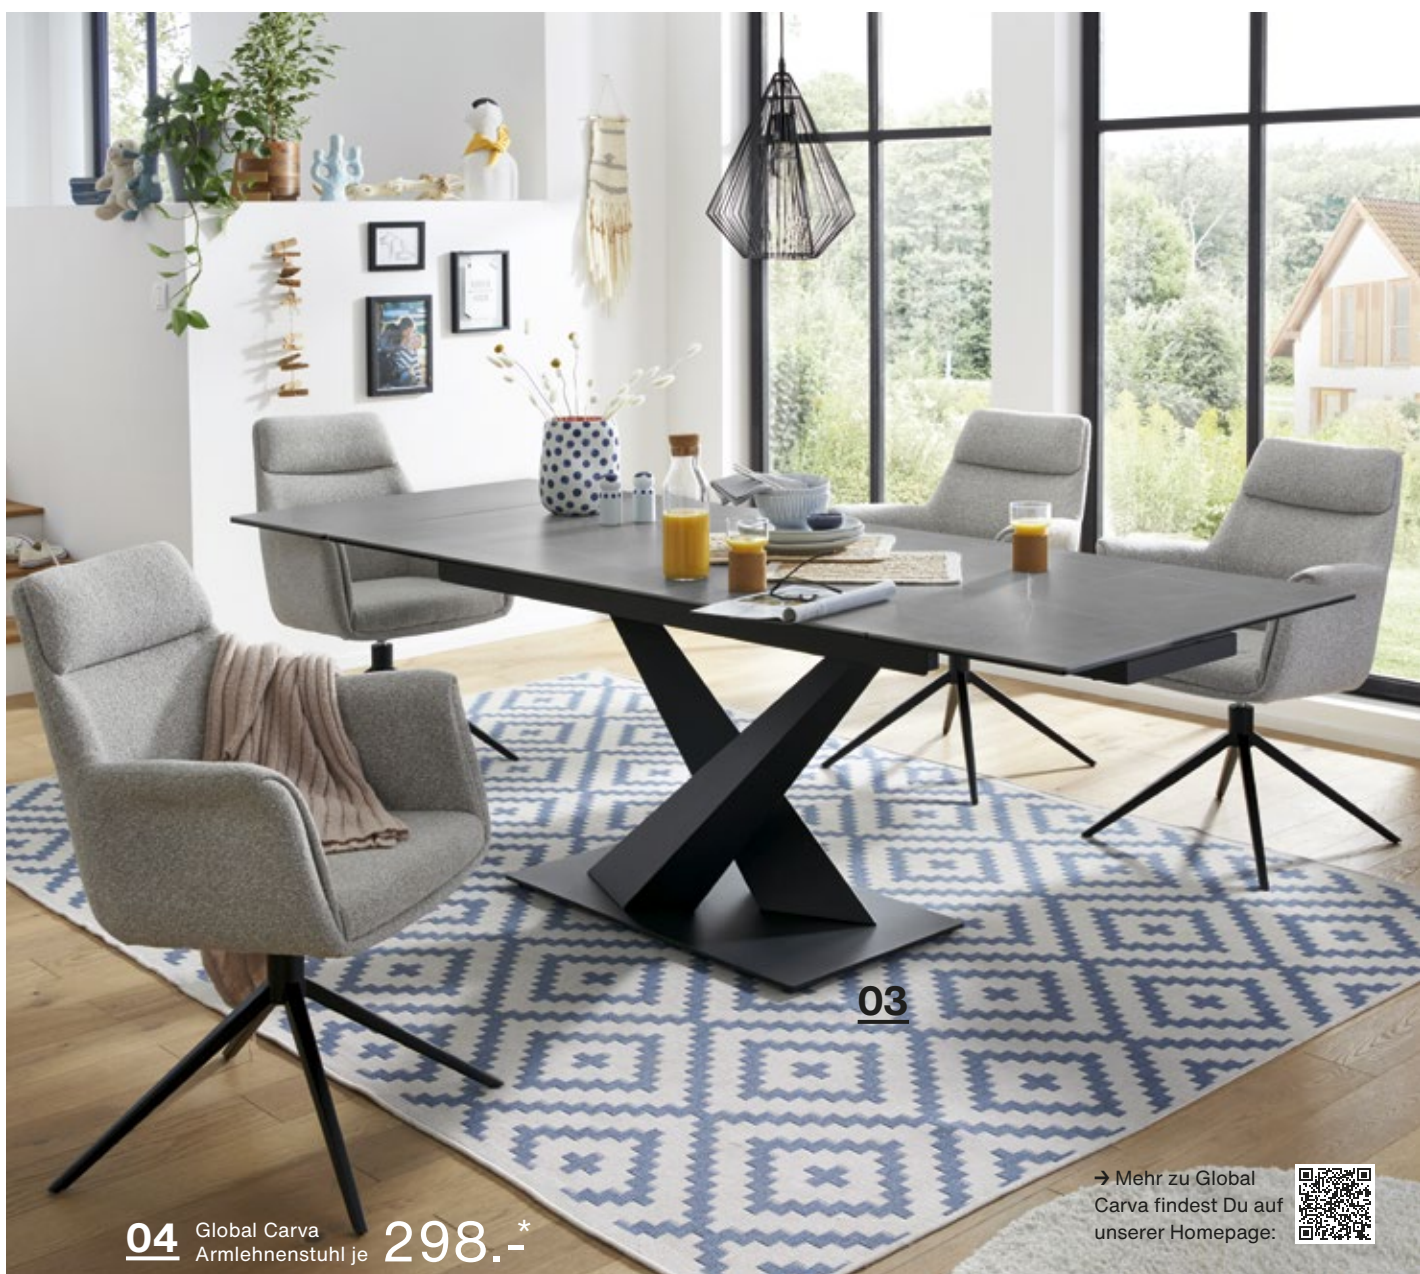

1. **01** Global Wohnen dinner Esstisch 6663 mit Synchronauszug, Tischplatte und Gestell Charakter-Eiche furniert / Metall schwarz, Verlängerungsplatte ca. 40 cm, LBH ca. 180(220) x90x76 cm, 1798.-*
2. **02** Global Wohnen dinner Komfort-Schalensessel 4052, Stoff Sneak anthrazit, 100% Polyester, Stativ-Gestell Metall schwarz, BHT ca. 61x92x67 cm, je 329.-*, Global Wohnen dinner Komfort-Schalensessel 4652 wie oben beschrieben, als 360 Grad drehbare Variante mit Rückholfunktion, je 398.-*

03 Global Wohnen Carva Esstisch, Oberfläche Keramik auf Glasträgerplatte, X-Gestell Metall schwarz, Auszug beidseitig je 40 cm, LBH ca. 160 (240)x90x76 cm, 1798.-*

04 Global Wohnen Carva Armlehnenstuhl in Bezug Stoff sand, 100% Polyester, Stativ-Gestell Metall schwarz pulverbeschichtet, 360 Grad drehbar mit Rückholfunktion, BHT ca. 64x91x66 cm, je 298.-*

04 Global Carva Armlehnenstuhl je **298.-***

→ Mehr zu Global Carva findest Du auf unserer Homepage: