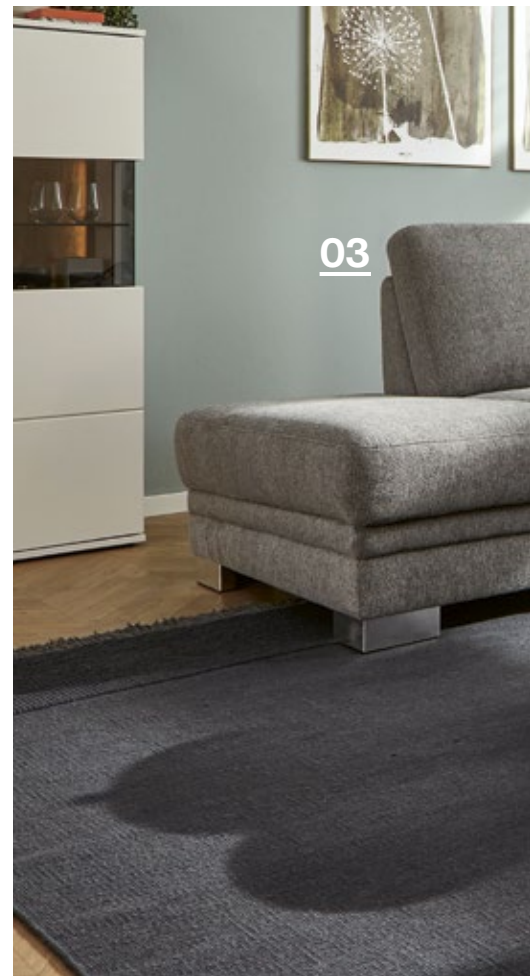

Wir wissen, jede Familie wohnt anders.

- **03** Global Wohnen Tavira Wohnlandschaft in Stoff Famous grey, 100% Polyester, Holzfuß metallummantelt, BHT ca. 309x88x210 cm, ohne Kopfstütze, 2498.-*
- **04** Global Wohnen Tavira Wohnlandschaft wie in 03 beschrieben und abgebildet, inkl. Stauraumschubkasten, Bettfunktion und elektrisch verstellbarem Longchair, 3498.-*
- **05** Global Wohnen Tavira Kopfstütze, BHT ca. 50x20x12 cm, 101.-*

Leder und Stoff.

Große Farbauswahl.

Große Produktvielfalt.

→ Mehr zu Global Tavira findest Du auf unserer Homepage: