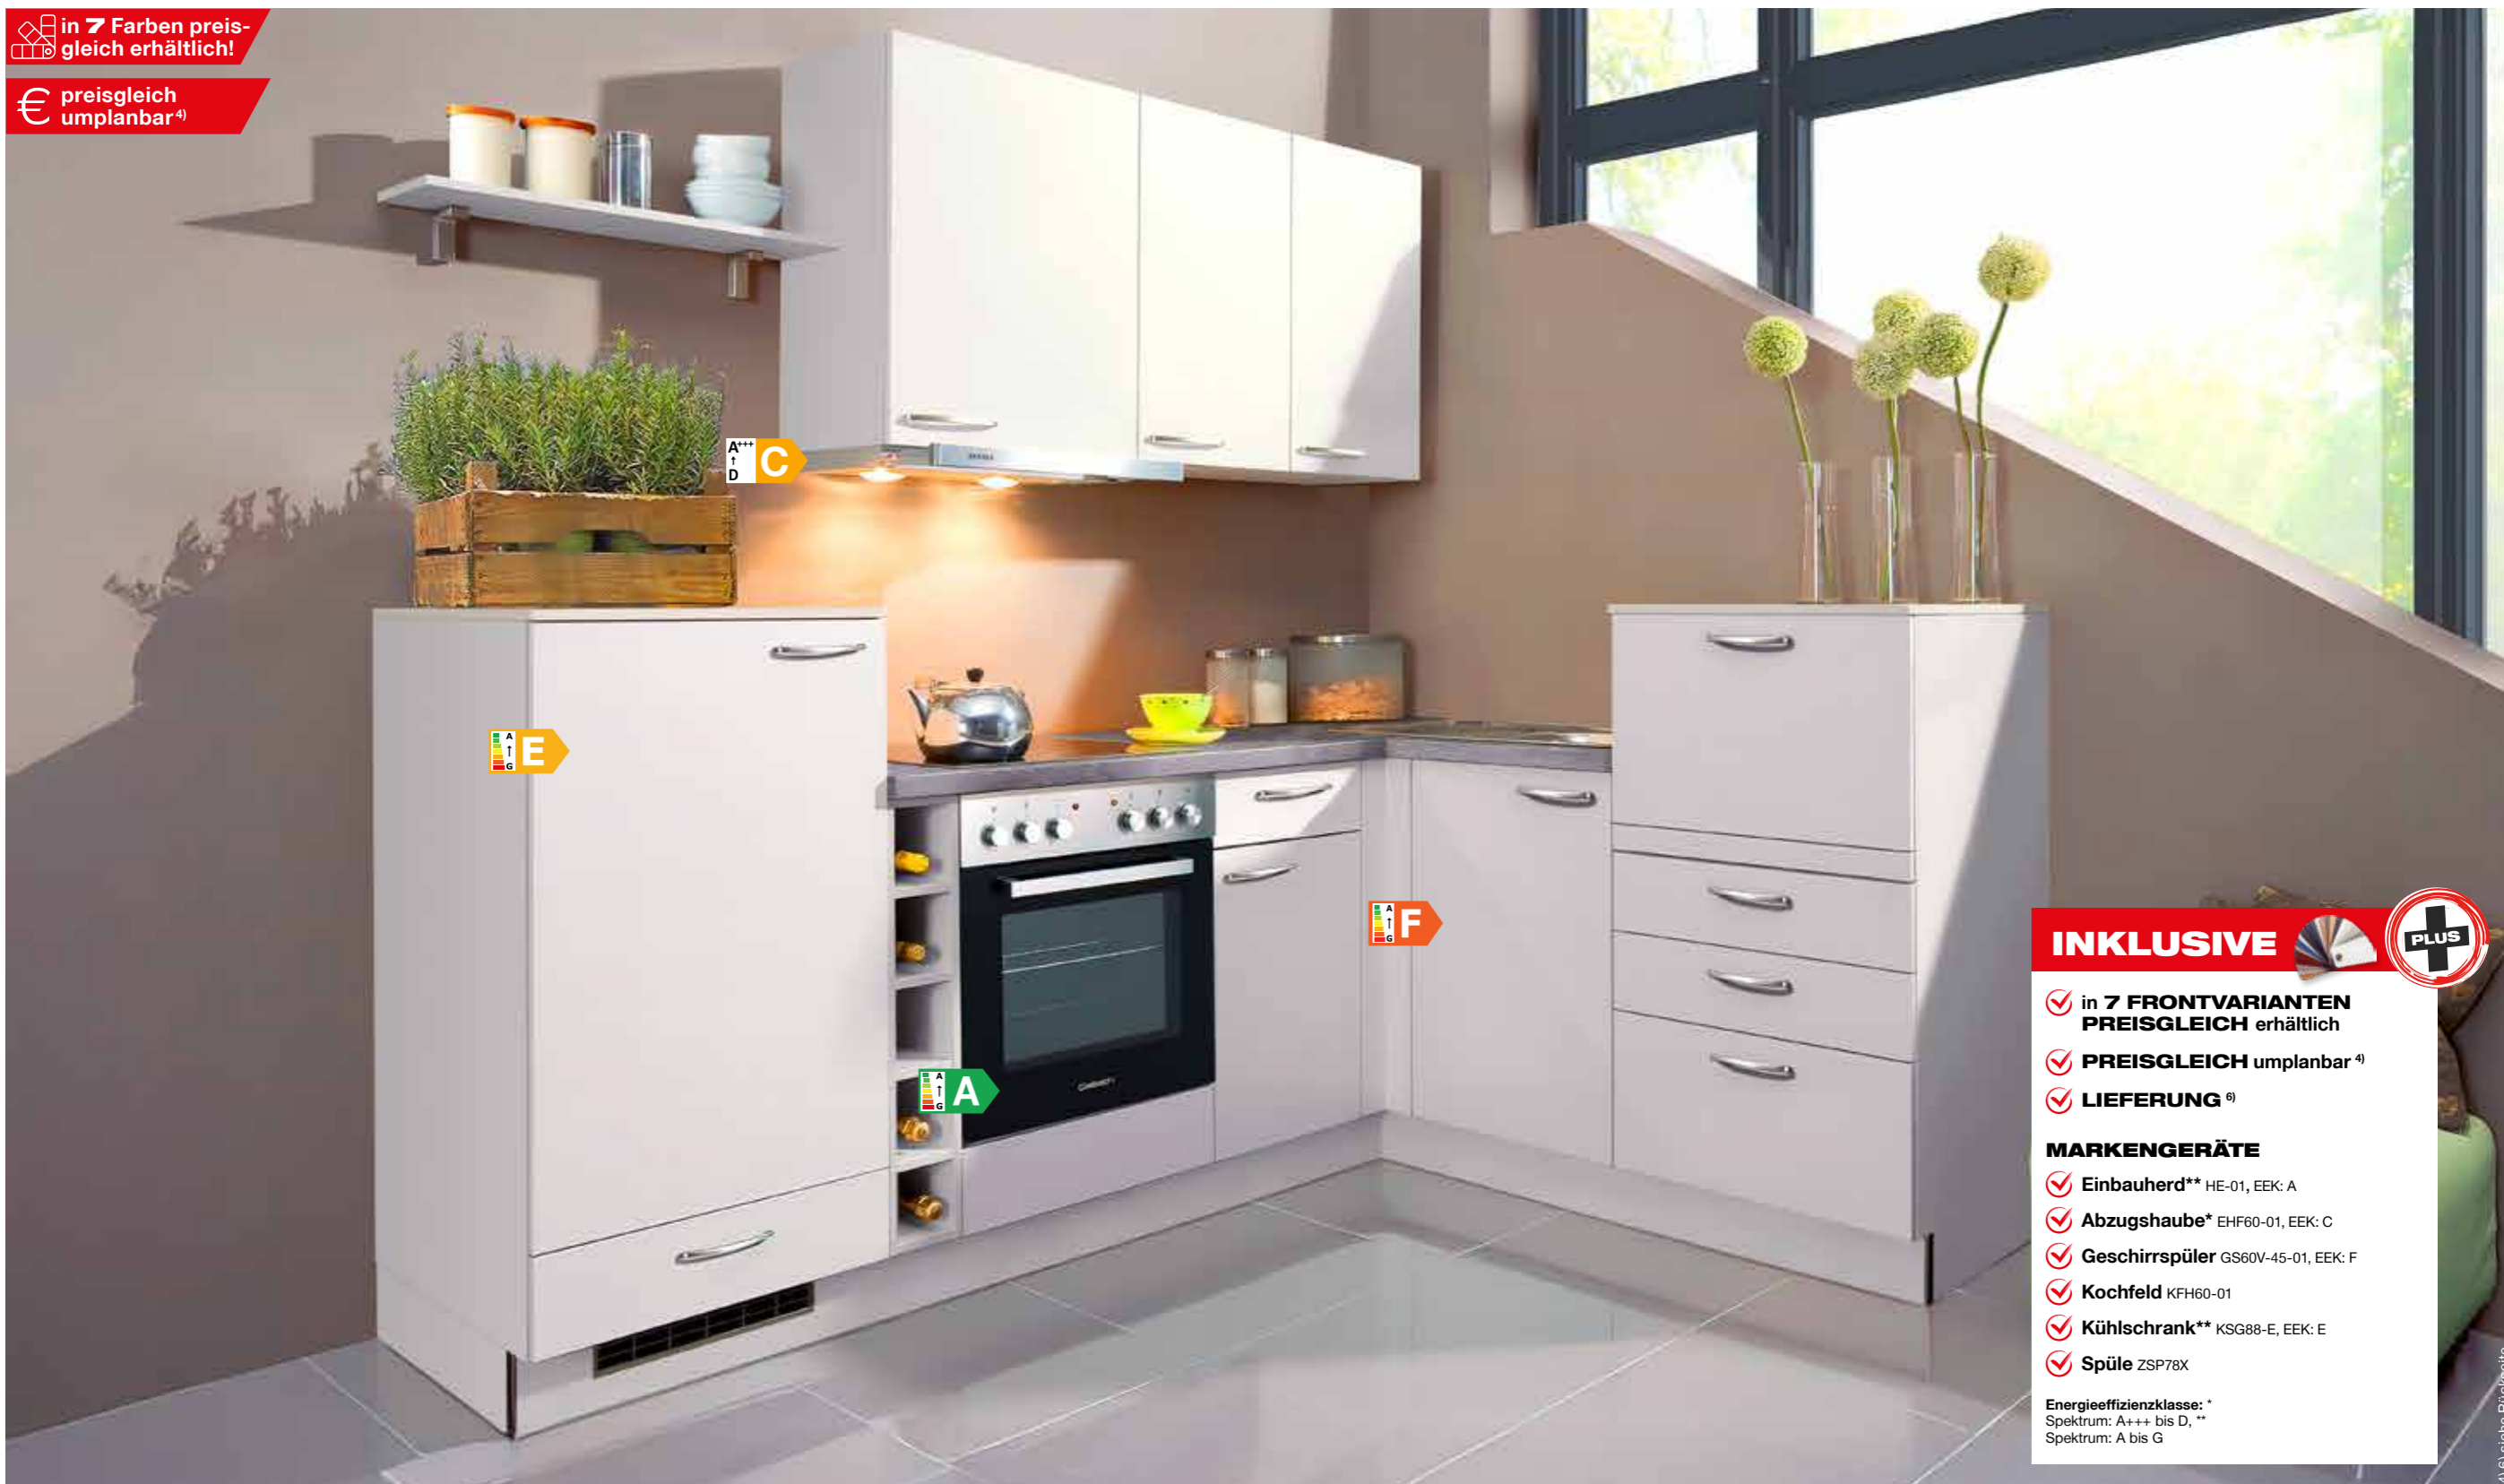

in 7 Farben preisgleich erhältlich!

€ preisgleich umplanbar⁴⁾

INKLUSIVE

- ✓ in 7 FRONTVARIANTEN PREISGLEICH erhältlich
- ✓ PREISGLEICH umplanbar⁴⁾
- ✓ LIEFERUNG⁶⁾

MARKENGERÄTE

- ✓ Einbaueherd** HE-01, EEK: A
- ✓ Abzugshaube* EHF60-01, EEK: C
- ✓ Geschirrspüler GS60V-45-01, EEK: F
- ✓ Kochfeld KFH60-01
- ✓ Kühlschrank** KSG88-E, EEK: E
- ✓ Spüle ZSP78X