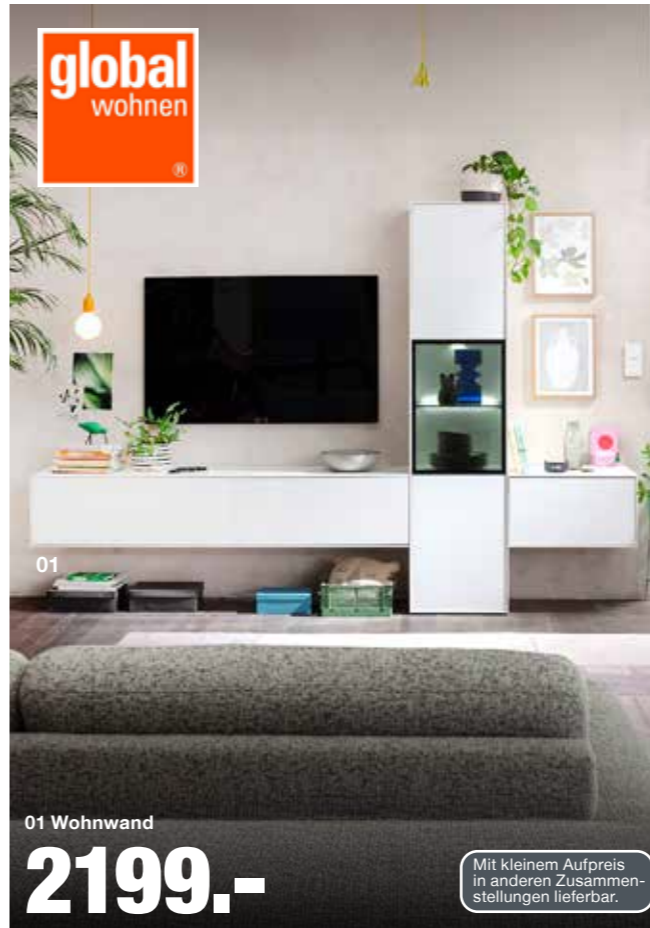

01 Wohnwand
2199,-

Mit kleinem Aufpreis in anderen Zusammenstellungen lieferbar.