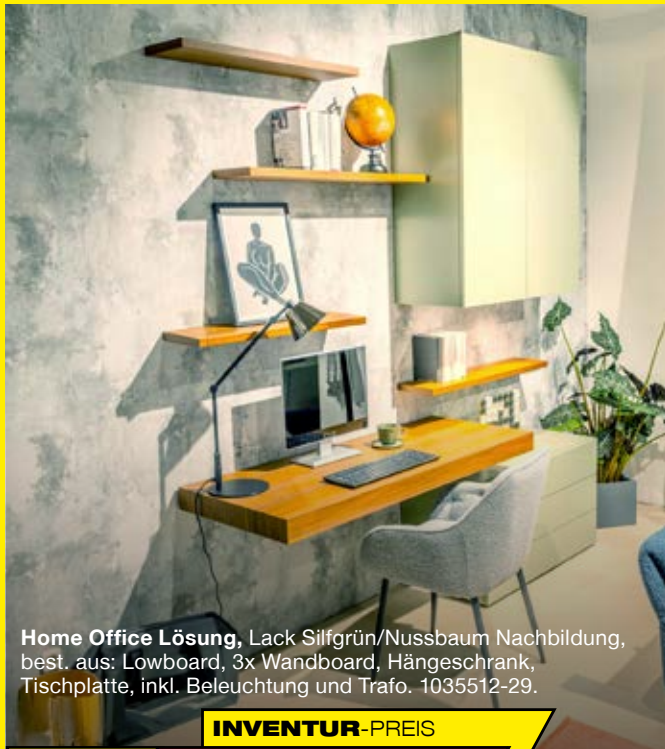

... riesengroß & superpreiswert!

Home Office Lösung, Lack Silbgrün/Nussbaum Nachbildung, best. aus: Lowboard, 3x Wandboard, Hängeschrank, Tischplatte, inkl. Beleuchtung und Trafo. 1035512-29.

INVENTUR-Preis