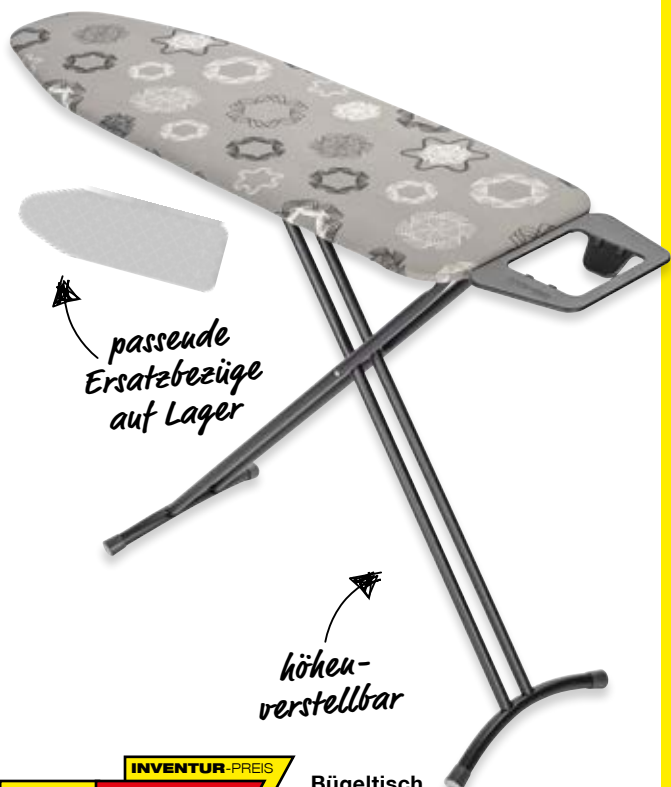

für alle Herdarten geeignet

auch für Induktion

4-teilig

Kochtopf-Set Cailin, 4-teilig,
18/10 Edelstahl best. aus: Fleisch-
topf mit Deckel Ø ca. 16/24 cm,
Bratentopf mit Deckel Ø ca. 20 cm
und Stielkasserolle Ø ca. 16 cm.
1068537-00.

INVENTUR-PREIS
179.95
Ihr VORTEIL **67%**
Kochtopf-Set
59.-

passende
Ersatzbezüge
auf Lager

höhen-
verstellbar

INVENTUR-PREIS
99.-
Ihr VORTEIL **40%**
Bügeltisch
59.-

Bügeltisch,
platzsparend klappbar,
Bügelfläche ca. 120x38 cm.
1057623-00.