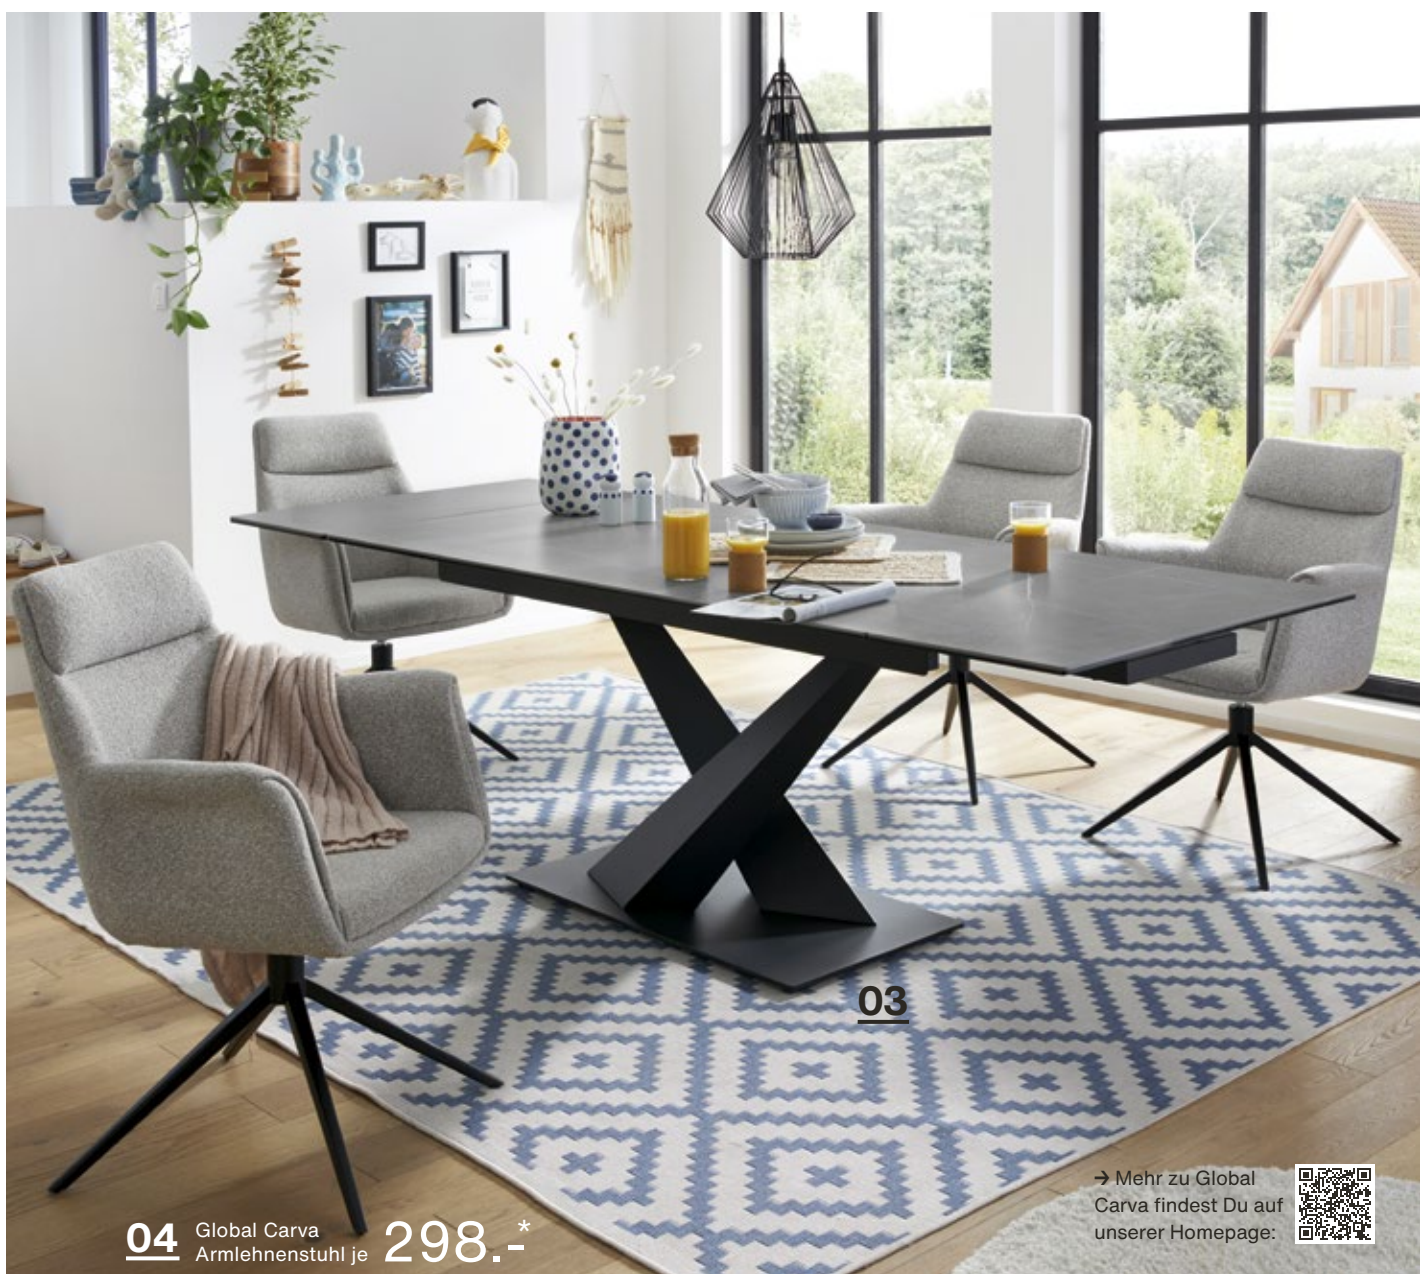

1. **01** Global Wohnen dinner Esstisch 6663 mit Synchronauszug, Tischplatte und Gestell Charakter-Eiche furniert / Metall schwarz, Verlängerungsplatte ca. 40 cm, LBH ca. 180(220) x90x76 cm, 1798.-*
2. **02** Global Wohnen dinner Komfort-Schalensessel 4052, Stoff Sneak anthrazit, 100% Polyester, Stativ-Gestell Metall schwarz, BHT ca. 61x92x67 cm, je 329.-*, Global Wohnen dinner Komfort-Schalensessel 4652 wie oben beschrieben, als 360 Grad drehbare Variante mit Rückholfunktion, je 398.-*

1. **03** Global Wohnen Carva Esstisch, Oberfläche Keramik auf Glasträgerplatte, X-Gestell Metall schwarz, Auszug beidseitig je 40 cm, LBH ca. 160 (240)x90x76 cm, 1798.-*
2. **04** Global Wohnen Carva Armlehnenstuhl in Bezug Stoff sand, 100% Polyester, Stativ-Gestell Metall schwarz pulverbeschichtet, 360 Grad drehbar mit Rückholfunktion, BHT ca. 64x91x66 cm, je 298.-*

04 Global Carva Armlehnenstuhl je **298.-***

→ Mehr zu Global Carva findest Du auf unserer Homepage: