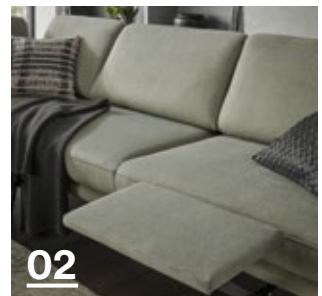

Erstmal schön aufrecht sitzen
und dann wieder Beine hoch-
legen? Ganz nach Deinem
Geschmack konfigurierst Du
die **Komfortfunktionen** bei
Global Estrela.