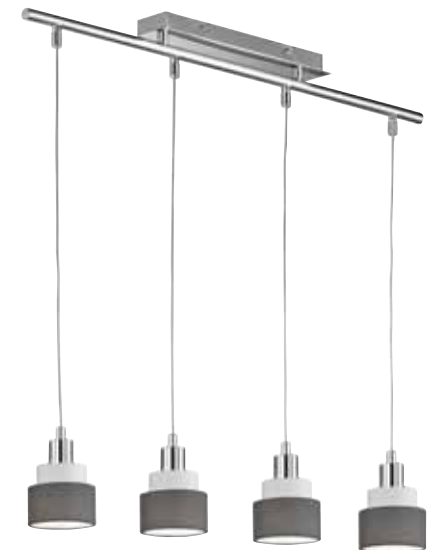

Pendelleuchte, Holz/Seil/Metall, geeignet für E27-Leuchtmittel mit je max. 60 W, L/B/H ca. 120x10x120 cm. 1066419-00. Ohne Leuchtmittel.

229.99
Ihr VORTEIL
87% **29.-**

LED-Pendelleuchte, Metall, Chrom matt, 79,5 W-LED-Leuchtmittel, 3000 K, 1700 lm, L/B/H ca. 70,5x38x150 cm. 1066421-00.

169.-
Ihr VORTEIL
77% **39.-**

*Kristallglas in
Berustein-
Optik*

Pendelleuchte, Metall, Kunststoff, geeignet für E14-Leuchtmittel mit je max. 40 W, L/B/T ca. 150x80x9,8 cm. 1066423-00. Ohne Leuchtmittel.

69.-
Ihr VORTEIL
78% **15.-**

bis zu
77%
reduziert
WSV

Pendelleuchte, Chrom/Textil, geeignet für E14-Leuchtmittel mit je max. 28 W, L/B/H ca. 70x9x150 cm. 1066424-00. Ohne Leuchtmittel.

89.-
Ihr VORTEIL
74% **24.-**