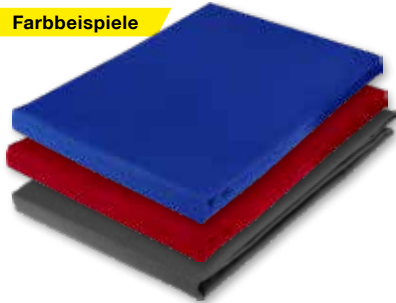

WSV - Jetzt kaufen

und Geld sparen!

Farbbeispiele

bis zu
77%
reduziert
WSV

Boxspring-Spannbettlaken, 100% Baumwolle,
waschbar bei 60 °C. 1066540-00-05.

// ca. 150x200x45 cm. ~~49.99~~ **9.99**

// ca. 180x200x45 cm. ~~24.99~~ **12.99**

~~49.99~~ **Spannbettlaken ca. 100x200 cm**

Ihr **VORTEIL**
50% **9.99**