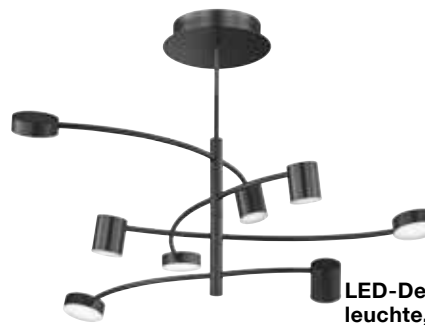

LED-Deckenleuchte, Kunststoff, Metall, schwarz, 44 W-LED-Leuchtmittel, 3000 K, 2250 lm, L/B/H ca. 100x100x54 cm. 1066420-00.

129.-
Ihr VORTEIL
77% **29.-**

PREISTIPP

Fuß in Holzoptik

Tischleuchte, E14-Fassung, max. 40 W, Ø/H 14x23 cm, 1062065-00. Ohne Leuchtmittel.

UVP 19.99
Ihr VORTEIL
60% **7.99**

... riesengroß & superpreiswert!