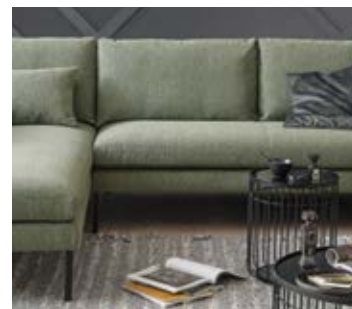

02.

03.

**LUFTIG ODER KLASSISCH?  
WELCHE OPTIK GEFÄLLT  
DIR AM BESTEN?**

**04. Couchtisch RAUM.FREUNDE**, in schwarz, Metallgestell mit Glasplatte, in 3 verschiedenen Größen. HØ ca. 38x80 cm, **399,-**. **05.** HØ ca. 31x60 cm, **229,-**. **06.** HØ ca. 60x35 cm, **119,-**. Alle Preise sind Abholpreise in EURO inkl. MwSt, ohne Lieferung und Montage; ohne Deko und ohne lose Kissen. Preise und Produkte sind gültig bis 30.09.2024. Die aktuellen UVPs findest Du unter [Raumfreunde.de](https://Raumfreunde.de) auf der jeweiligen Modellseite oder durch Scannen des QR Codes.