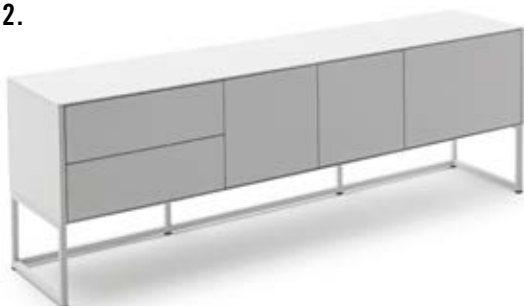

# RAUM.FREUNDE OVE

ZWEI FARBEN – EIN ECHTER BLICKFANG:  
RAUM.FREUNDE OVE IN ZARTBITTER UND  
KREIDEWEISS.

01.

02.

**RAUM.FREUNDE Ove:** Stylishes Stauraumprogramm in zwei Trendfarben und unterschiedlichen Ausführungen, innen jeweils anthrazit lackiert. **01. Sideboard RAUM.FREUNDE Ove,** Lack Zartbitter, Rahmengerüst, Grifflos Push to Open, mit 3 Türen, 2 Schubladen, 1 Klappe, ca. BHT 225x87x40 cm, **1799,-** **02. Lowboard RAUM.FREUNDE Ove,** Lack matt Kreide, Rahmengerüst, Grifflos Push to Open, mit 3 Türen, 2 Schubladen, ca. BHT 180x55x40 cm, **1149,-** **03. Lowboard RAUM.FREUNDE Ove,** Lack Zartbitter, Rahmengerüst, Grifflos Push to Open, mit 3 Türen, 2 Schubladen, ca. BHT 225x55x40 cm, **1449,-** Alle Preise sind Abholpreise in EURO inkl. MwSt, ohne Lieferung und Montage; ohne Deko. Preise und Produkte sind gültig bis 30.09.2024. Die aktuellen UVPs findest Du unter [Raumfreunde.de](https://raumfreunde.de) auf der jeweiligen Modellseite oder durch Scannen des QR Codes.