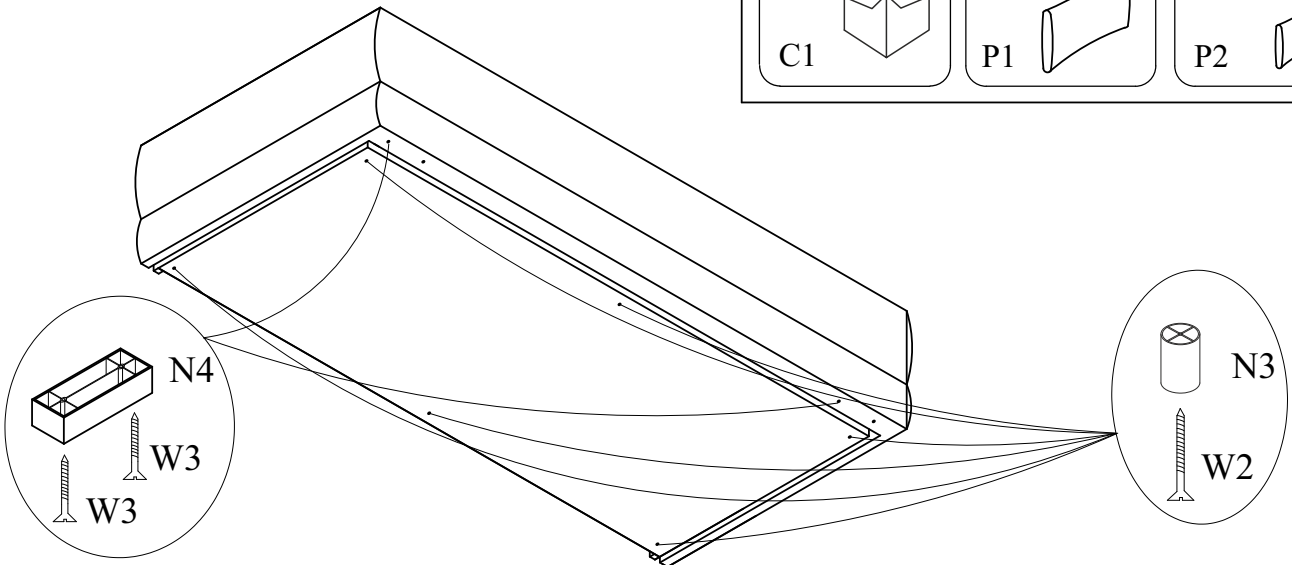

# LIAM LUX 3DL

D – Montageanleitung GB – Assembly instructions NL – Handleiding voor de montage PL – Instrukcja montażu TR – Montaj talimatı  
 RO – Instrucțiunile de montaj IT – Istruzioni di montaggio FR – Notice de montage SK – Navod na montáž CZ – Montážní návod  
 HU – Szerelési útmutató RU – Инструкция по монтажу

**1**

**2**