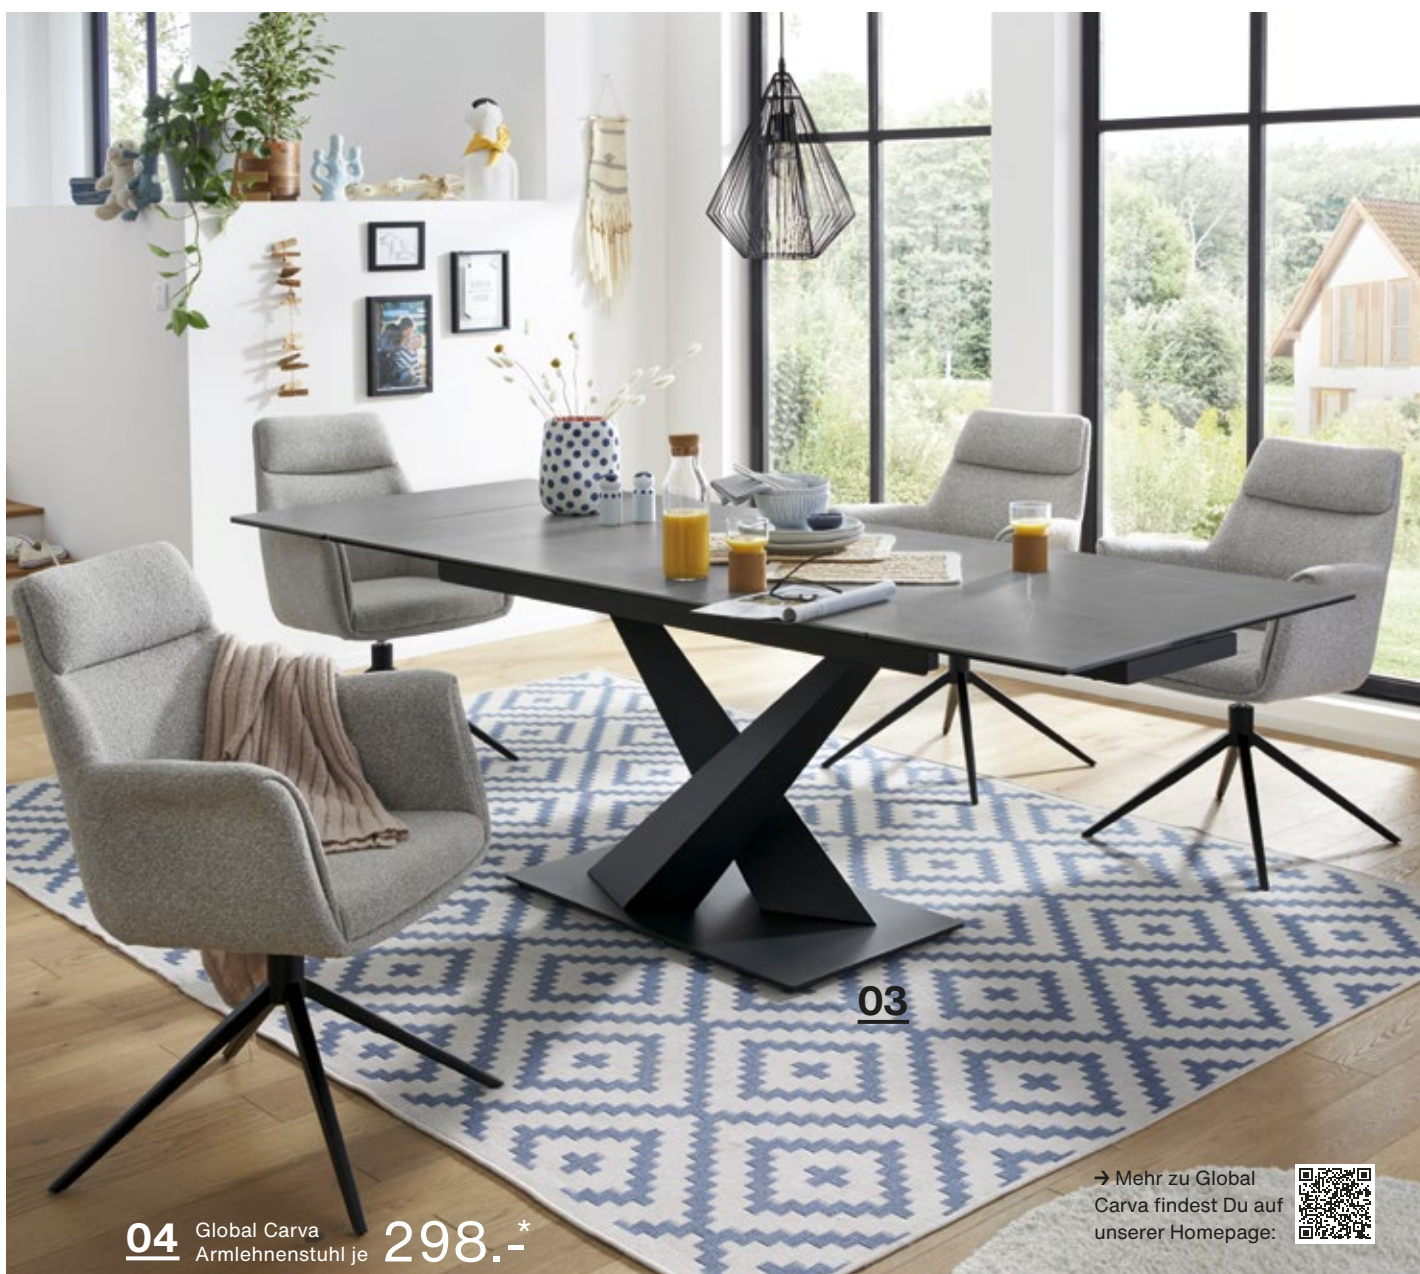

1. **01** Global Wohnen dinner Esstisch 6663 mit Synchronauszug, Tischplatte und Gestell Charakter-Eiche furniert / Metall schwarz, Verlängerungsplatte ca. 40 cm, LBH ca. 180(220) x90x76 cm, 1798.-*
2. **02** Global Wohnen dinner Komfort-Schalensessel 4052, Stoff Sneak anthrazit, 100% Polyester, Stativ-Gestell Metall schwarz, BHT ca. 61x92x67 cm, je 329.-*, Global Wohnen dinner Komfort-Schalensessel 4652 wie oben beschrieben, als 360 Grad drehbare Variante mit Rückholfunktion, je 398.-*

1. **03** Global Wohnen Carva Esstisch, Oberfläche Keramik auf Glasträgerplatte, X-Gestell Metall schwarz, Auszug beidseitig je 40 cm, LBH ca. 160 (240)x90x76 cm, 1798.-*
2. **04** Global Wohnen Carva Armlehnenstuhl in Bezug Stoff sand, 100% Polyester, Stativ-Gestell Metall schwarz pulverbeschichtet, 360 Grad drehbar mit Rückholfunktion, BHT ca. 64x91x66 cm, je 298.-*

04 Global Carva Armlehnenstuhl je **298.-***

→ Mehr zu Global Carva findest Du auf unserer Homepage: