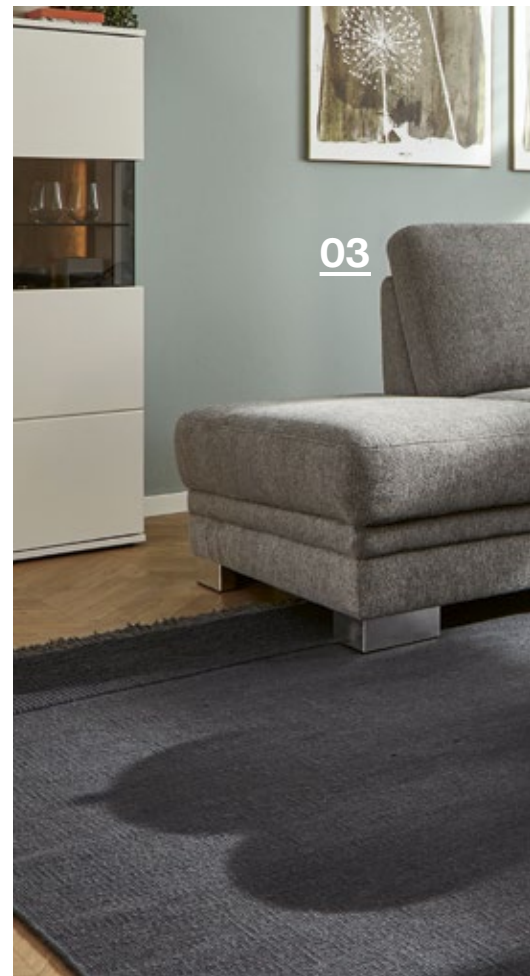

Wir wissen, jede
Familie wohnt anders.

03 Global Wohnen Tavira Wohnlandschaft in Stoff Famous grey, 100% Polyester, Holzfuß metallummantelt, BHT ca. 309x88x210 cm, ohne Kopfstütze, 2498.-*

04 Global Wohnen Tavira Wohnlandschaft wie in 03 beschrieben und abgebildet, inkl. Stauraumschubkasten, Bettfunktion und elektrisch verstellbarem Longchair, 3498.-*

05 Global Wohnen Tavira Kopfstütze, BHT ca. 50x20x12 cm, 101.-*

Leder und
Stoff.

Große Farb-
auswahl.

Große Produkt-
vielfalt.

→ Mehr zu Global
Tavira findest Du auf
unserer Homepage: