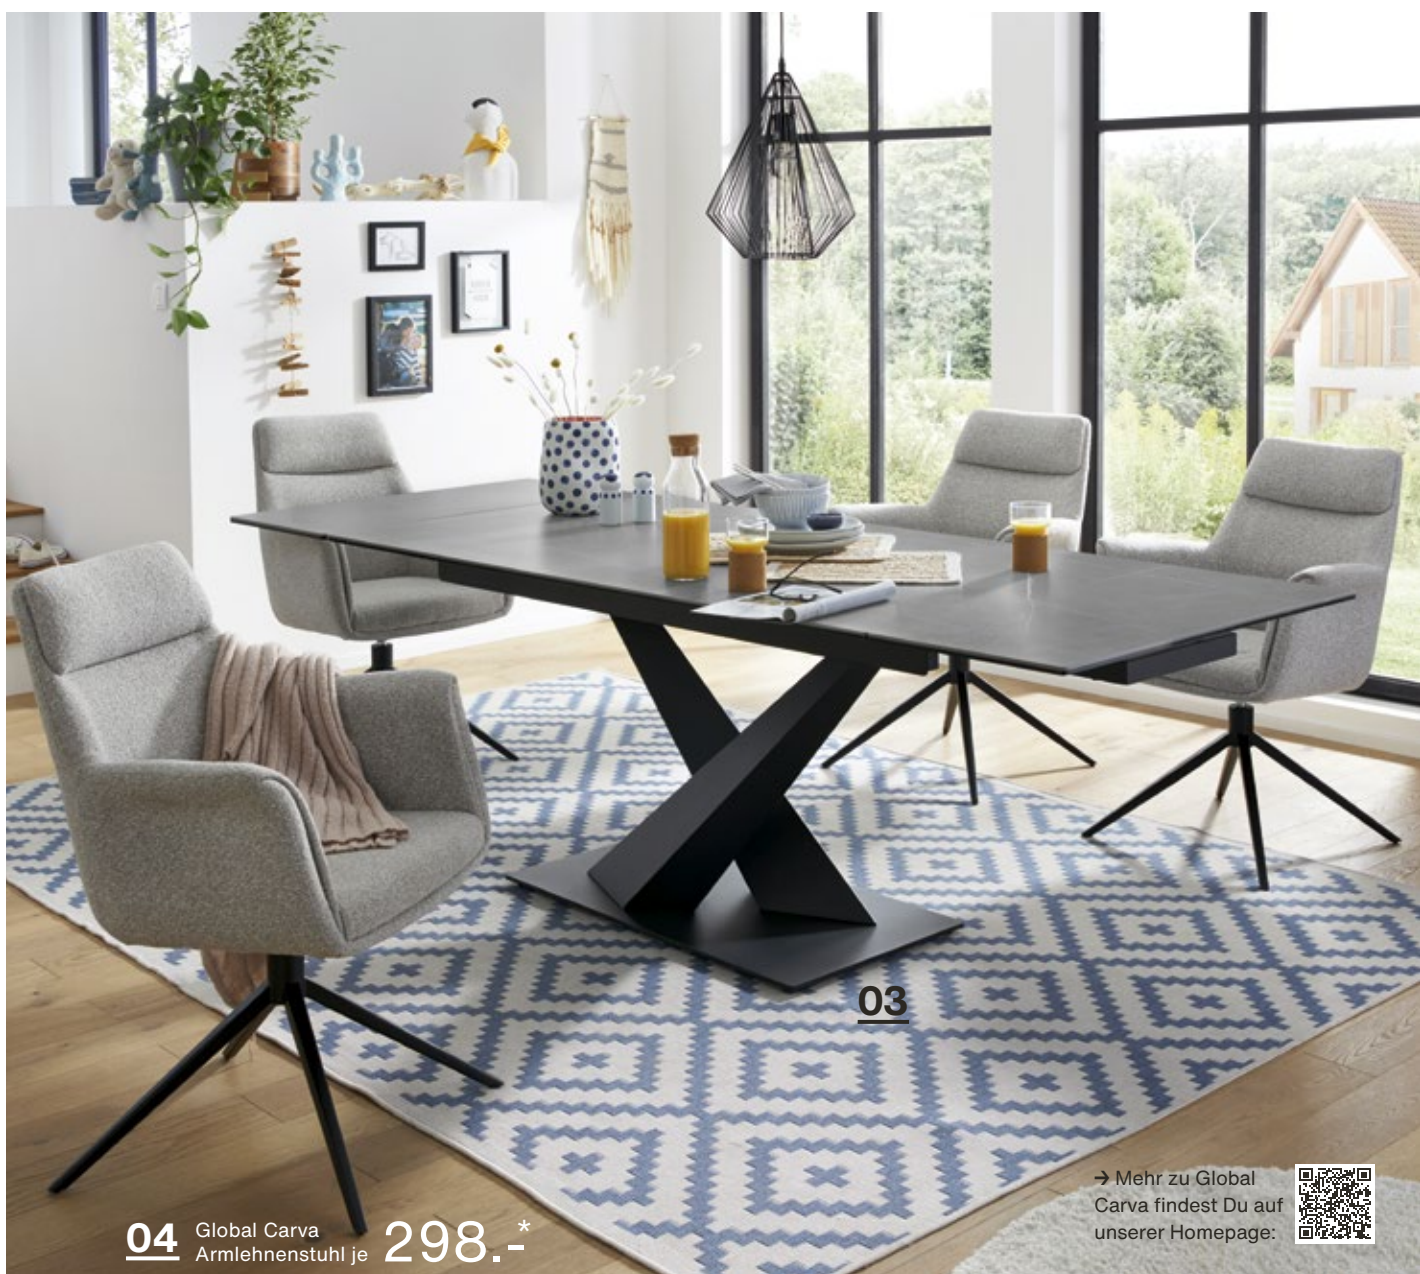

1. **01** Global Wohnen dinner Esstisch 6663 mit Synchronauszug, Tischplatte und Gestell Charakter-Eiche furniert / Metall schwarz, Verlängerungsplatte ca. 40 cm, LBH ca. 180(220) x90x76 cm, 1798.-*
2. **02** Global Wohnen dinner Komfort-Schalensessel 4052, Stoff Sneak anthrazit, 100% Polyester, Stativ-Gestell Metall schwarz, BHT ca. 61x92x67 cm, je 329.-*, Global Wohnen dinner Komfort-Schalensessel 4652 wie oben beschrieben, als 360 Grad drehbare Variante mit Rückholfunktion, je 398.-*

1. **03** Global Wohnen Carva Esstisch, Oberfläche Keramik auf Glasträgerplatte, X-Gestell Metall schwarz, Auszug beidseitig je 40 cm, LBH ca. 160 (240)x90x76 cm, 1798.-*
2. **04** Global Wohnen Carva Armlehnenstuhl in Bezug Stoff sand, 100% Polyester, Stativ-Gestell Metall schwarz pulverbeschichtet, 360 Grad drehbar mit Rückholfunktion, BHT ca. 64x91x66 cm, je 298.-*

04 Global Carva Armlehnenstuhl je **298.-***

→ Mehr zu Global Carva findest Du auf unserer Homepage: