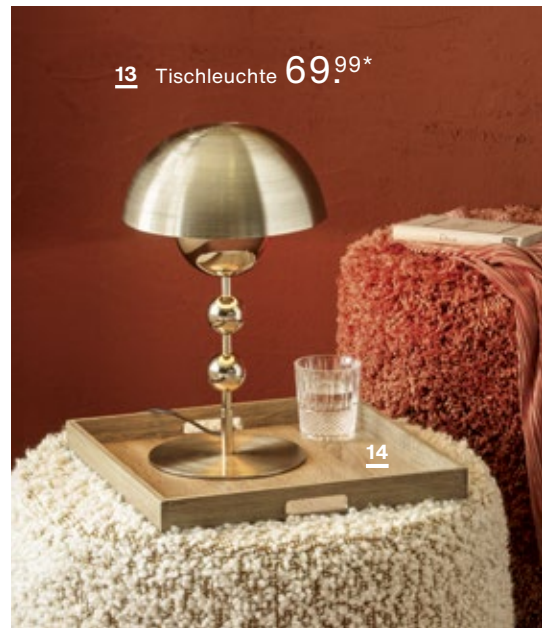

09 Deko-Vasen

13 Tischleuchte 69.99\*

14

15 Deko-Figur je 23.90\*

16 Deko-Figur je 39.90\*

**01** Leinwandbild, handgemalt, BHT ca. 90x120x3 cm, beige-grau Töne, Leinwand: Baumwolle/Polyester, Rahmen: Eichenholz, je 399.-\*