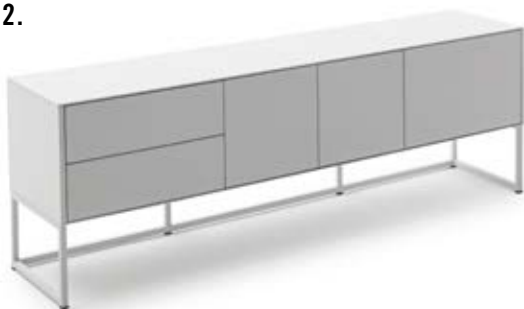

01.

02.

RAUM.FREUNDE Ove: Stylishes Stauraumprogramm in zwei Trendfarben und unterschiedlichen Ausführungen, innen jeweils anthrazit lackiert. **01. Sideboard RAUM.FREUNDE Ove,** Lack Zartbitter, Rahmengerüst, Grifflos Push to Open, mit 3 Türen, 2 Schubladen, 1 Klappe, ca. BHT 225x87x40 cm, **1799,-** **02. Lowboard RAUM.FREUNDE Ove,** Lack matt Kreide, Rahmengerüst, Grifflos Push to Open, mit 3 Türen, 2 Schubladen, ca. BHT 180x55x40 cm, **1149,-** **03. Lowboard RAUM.FREUNDE Ove,** Lack Zartbitter, Rahmengerüst, Grifflos Push to Open, mit 3 Türen, 2 Schubladen, ca. BHT 225x55x40 cm, **1449,-** Alle Preise sind Abholpreise in EURO inkl. MwSt, ohne Lieferung und Montage; ohne Deko. Preise und Produkte sind gültig bis 30.09.2024. Die aktuellen UVPs findest Du unter [Raumfreunde.de](https://raumfreunde.de) auf der jeweiligen Modellseite oder durch Scannen des QR Codes.